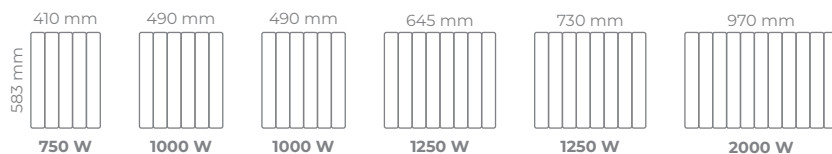

Modèles

MODÈLES HORIZONTAUX

Épaisseur : 130 mm

ÉCONOMIES

- ☐ auto-planning
- ☐ détecteur d'absence
- ☒ indicateur comportemental
- ☒ détection de fenêtre ouverte
- ☒ mode "favoris"
- ☒ programmation intégrée
- ☐ lumière d'ambiance

Dimensions et puissances

PUISSANCES (W)	L X H X E* (MM)	POIDS	RÉF. BLANC
MODÈLES HORIZONTAUX			
500	410 x 583 x 130	10,9	M142111
750	490 x 583 x 130	12,0	M142112
1000	490 x 583 x 130	12,2	M142113
1250	645 x 583 x 130	15,4	M142114
1500	730 x 583 x 130	17,3	M142115
2000	970 x 583 x 130	23,0	M142117

* Épaisseur : installé au mur avec son dossier de fixation

Classe II
IP24 - IK08
Mono 230 V

Garantie 3 ans

SUPPORT COMMERCIAL support-commercial@muller-intuitiv.fr · Tél. : 01 76 31 05 20 109 boulevard Ney · 75018 Paris

Muller Intuitiv SAS au capital de 100 000€ - 109 boulevard Ney 75018 Paris - RCS Paris B 334 981 958 - Informations sous réserve d'erreurs typographiques - En raison de l'évolution de la technique, La société Muller Intuitiv se réserve le droit de modifier son matériel sans préavis. Illustrations et photos non contractuelles. Édition - 11/2022